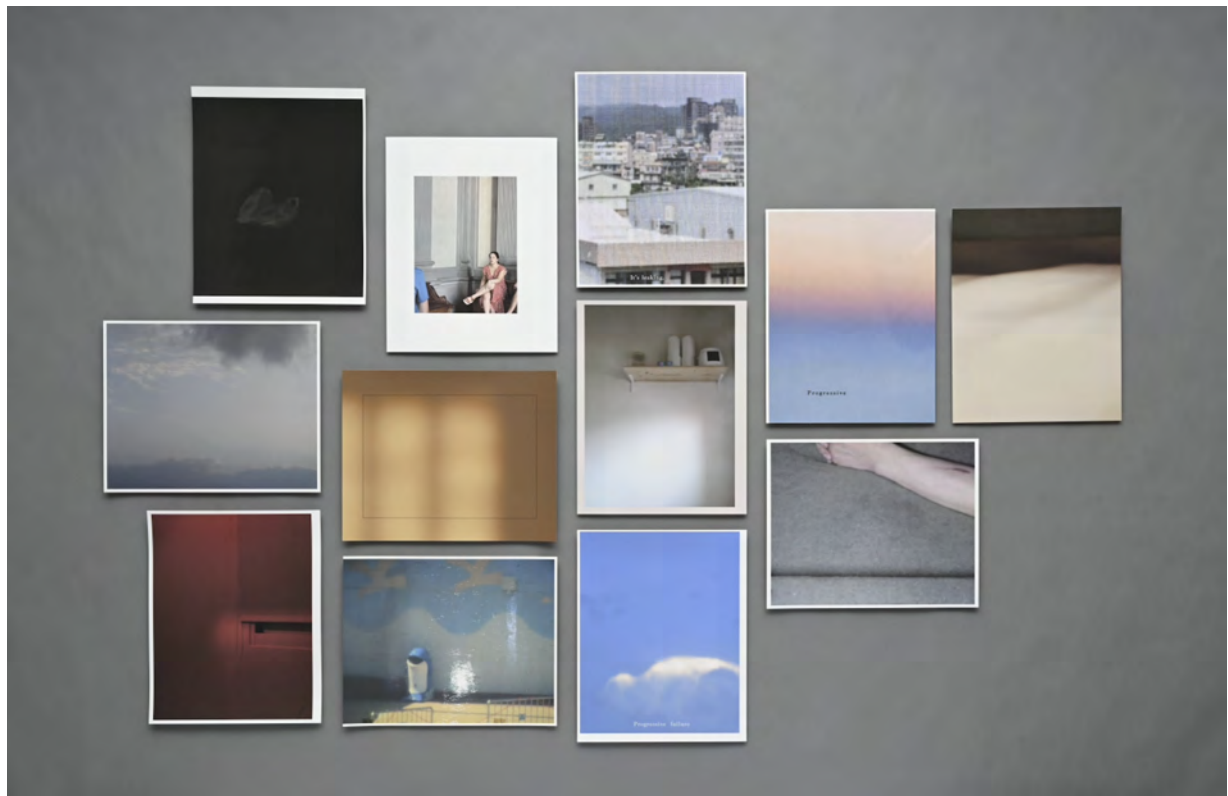

LEE Kit リー・キット 李傑
I can't stop talking to myself.
2023
inkjet print on watercolor paper
56.3x50cm
ed.20

LEE Kit リー・キット 李傑

Portfolio

2023

inkjet print on watercolor paper

a set of 12 prints

a loose sheet including caption, text and certificate by the artist

ed. 30

Printed by Photographers' Laboratory

Produced by ShugoArts