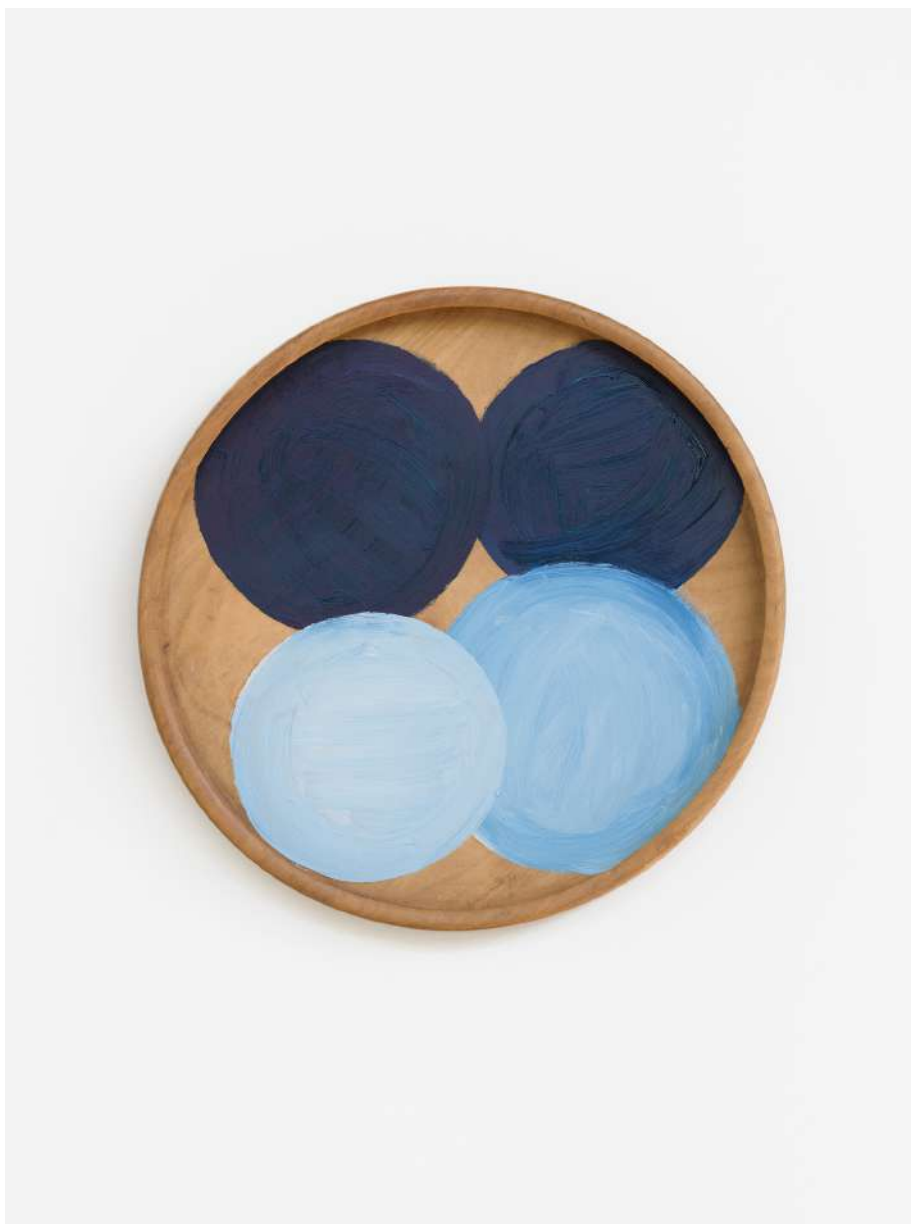

三嶋りつ恵 Ritsue MISHIMA
鏡の石
Mirror Stone
2020
glass
16.5x43x30cm

アンジュ・ミケーレ Anju MICHELE

rings

2023

oil on panel

φ31.5cm