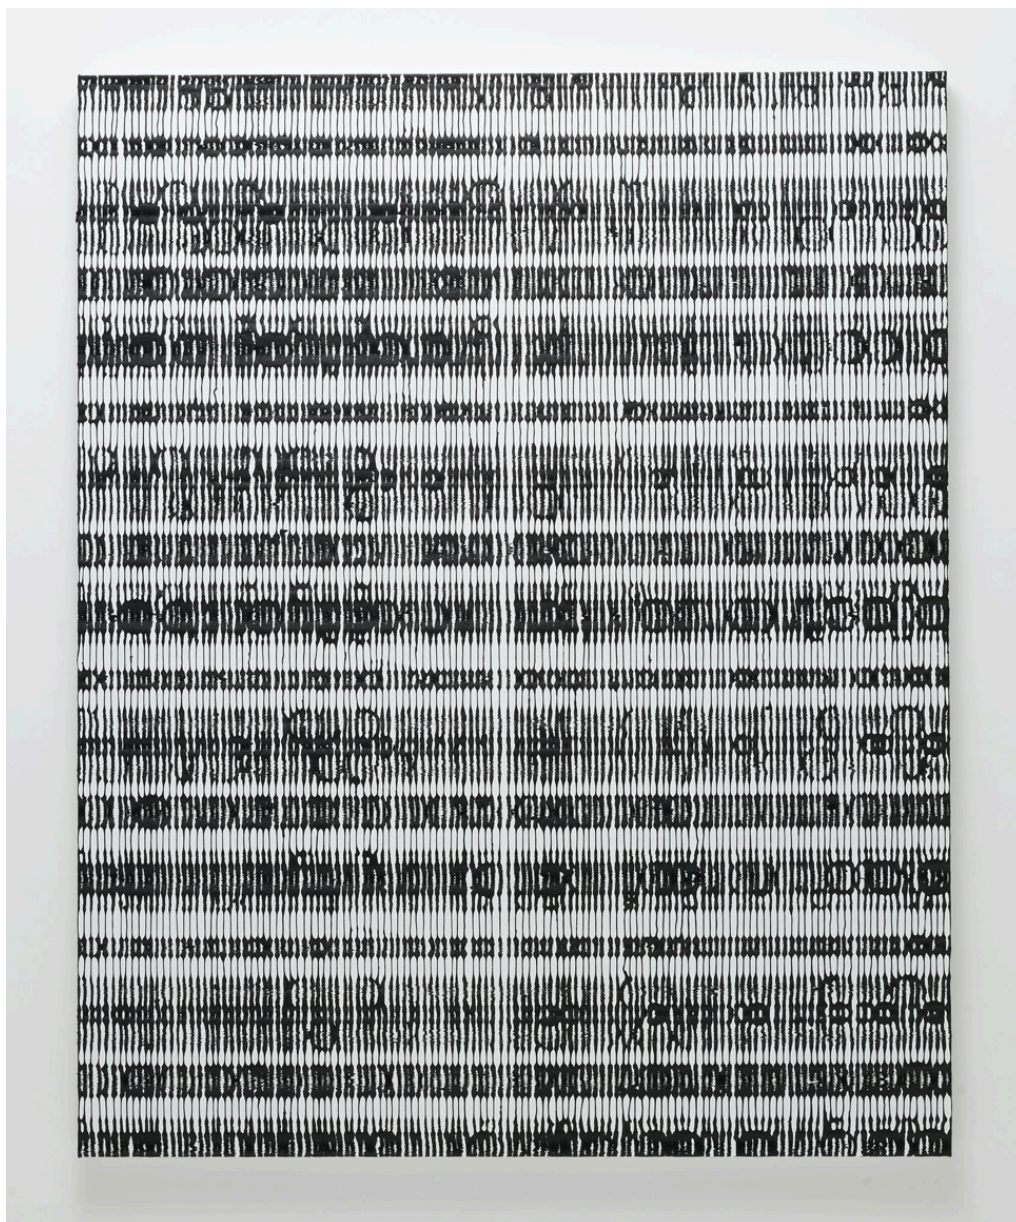

aeruginous bronze

120x70x70cm

ed.5

小林正人 Masato KOBAYASHI

飾画 ILLUMINATION — SKY

2019

oil, canvas, wood

77x130x10cm

近藤亜樹 Aki KONDO

黄色い希望

2022

acrylic on canvas

116.7x91cm

近藤亜樹 Aki KONDO

きみはぼくのたからもの

2023

48x40cm

森村泰昌 MORIMURA Yasumasa

若いセルフポートレート 1628

1994

chromogenic print mounted on canvas

image 43x33cm, frame 67.5x57.5cm

ed.5

小野祐次 Yuji ONO
Luminescence #18
2005
gelatin silver print
image: 116.4x89.1cm
ed.3

高島依子 Yoriko TAKABATAKE

MARS 12

2020

oil, pigment, iron sand on canvas

162x130.3cm

戸谷成雄 Shigeo TOYA

森

1995