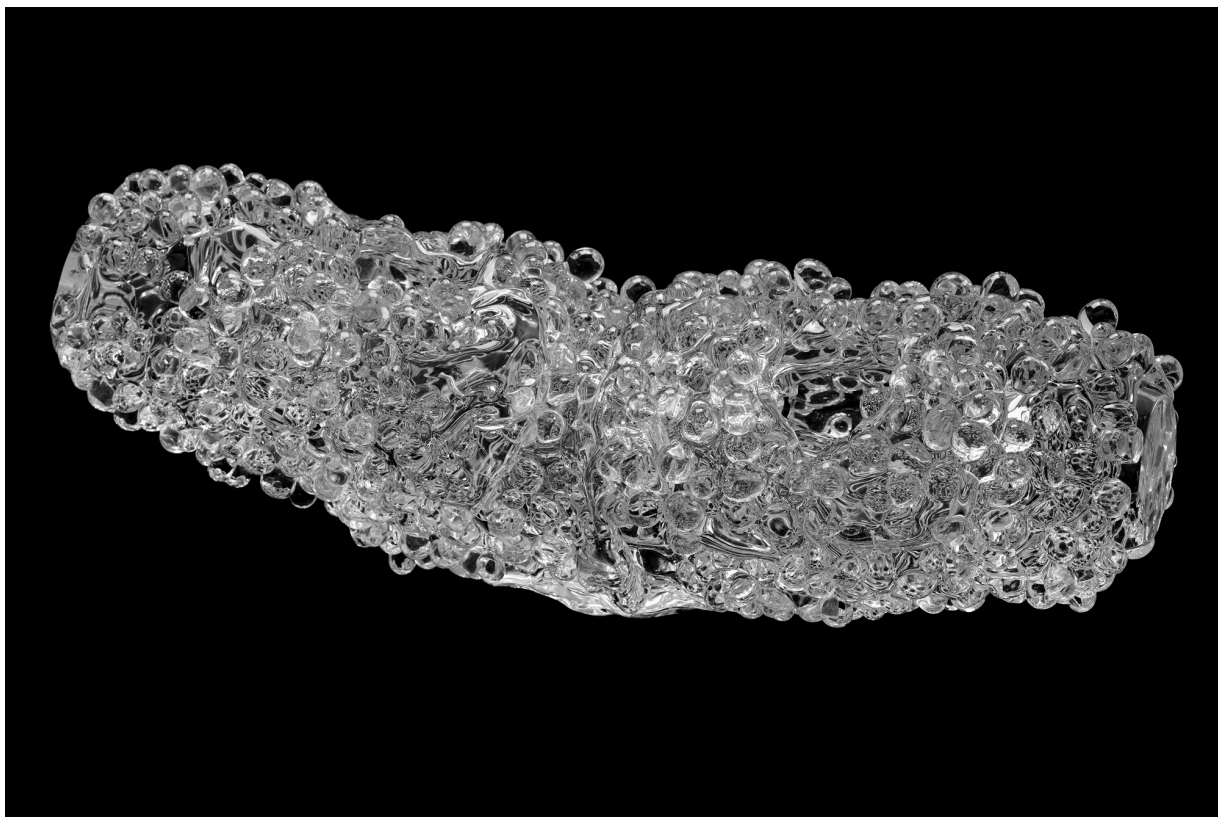

acrylic on canvas

60.6x60.6cm

丸山直文 Naofumi MARUYAMA

水辺の風景 (201705)

2017

acrylic on cotton

112x145.5cm

三嶋りつ恵 Ritsue MISHIMA