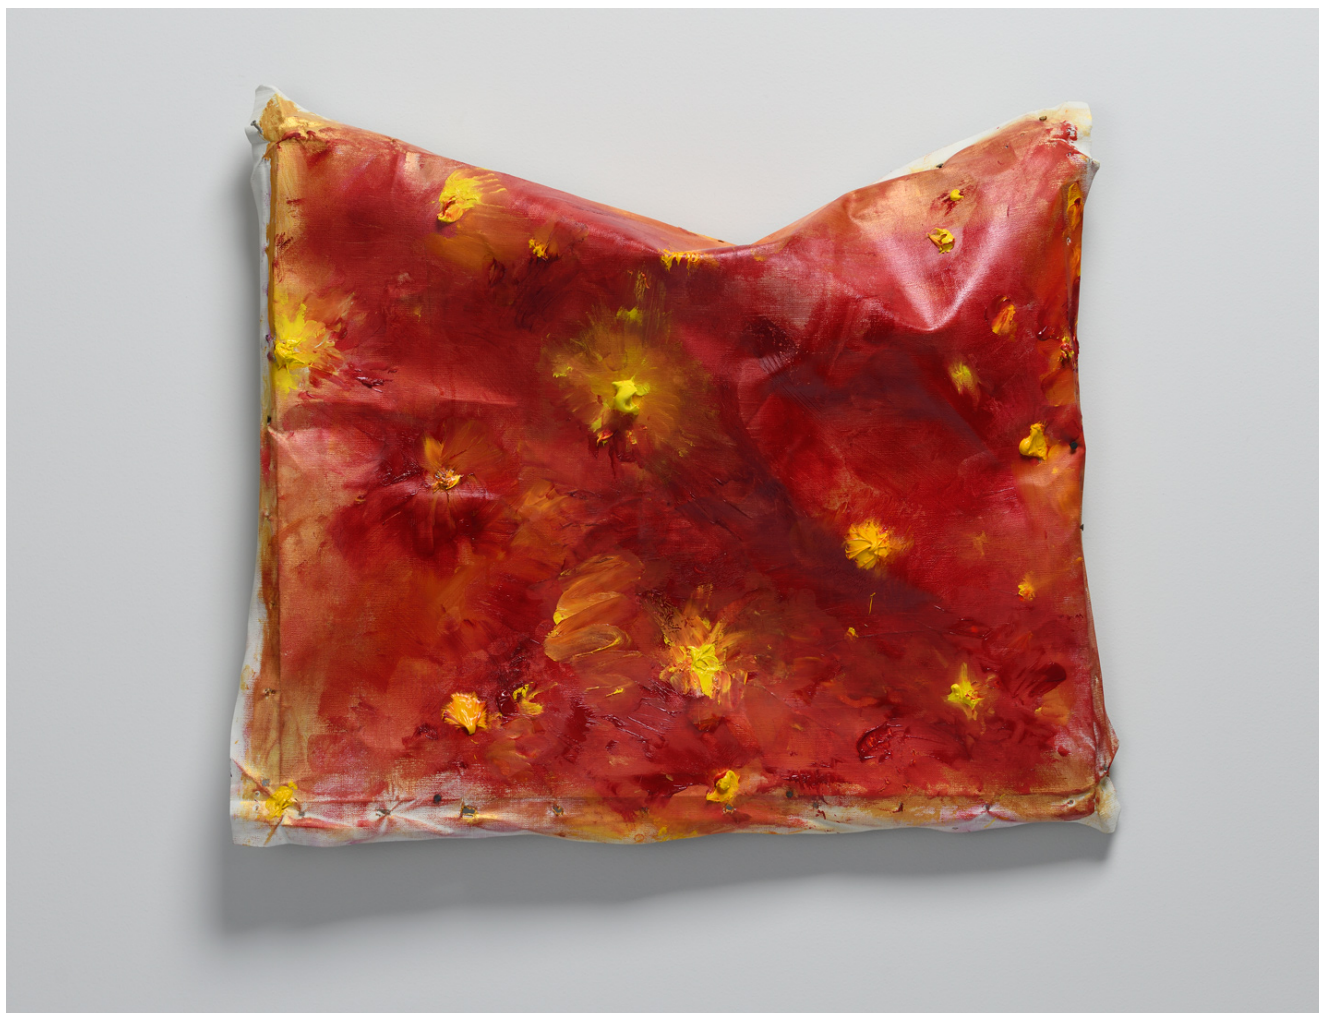

小林正人 Masato KOBAYASHI

星月夜(ペア) *Starry Night (Pair)*

2021

oil, canvas, wood

60x71cm

#16022