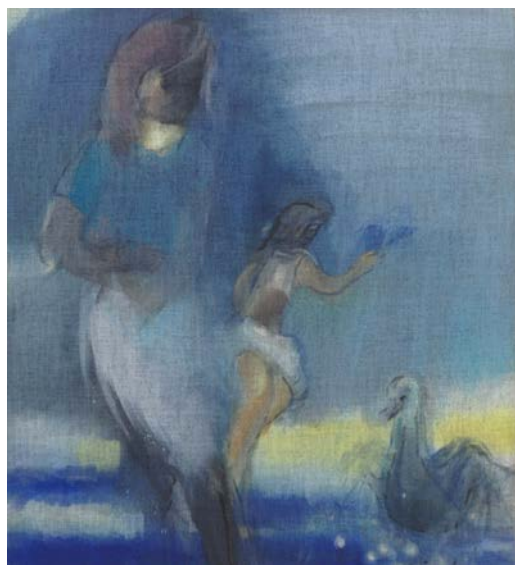

シュウゴアーツショー

イケムラレイコ、小林正人、リー・キット、丸山直文、高島依子

2019年11月2日(土) - 11月22日(金)

小林正人, *ILLUMINATION — SKY* / 飾画, 2019, oil, canvas, wood, 120x90x10cm

シュウゴアーツでは2019年11月2日(土)から22日(金)までギャラリーアーティストによるグループ展を開催いたします。

今展では小林正人のアトリエで制作されたばかりのフレッシュな作品群、高島依子の日本で初めての発表となる火を用いて制作されたシリーズ、丸山直文が前年の個展より引き続き探求するモノクローム作品など、今展のために描かれたペインターによる新作を中心に展示をいたします。さらにイケムラレイコやリー・キットらの作品を加え、多彩な作品が一堂に会します。絵画のある空間を改めてじっくりと体感頂ける機会です。本展をぜひご取材いただければ幸いです。

2019年10月 シュウゴアーツ

高島依子, *burnt PR3*, 2019
oil on panel, 142x95cm (参考画像)

イケムラレイコ, *Flut (Flood)*, 2005
oil on jute, 110x100cm (参考画像)

丸山直文, *水辺の風景 (201815)*, 2018
acrylic on cotton, 97x145.7cm (参考画像)

リー・キット, *Evangeline*, 2019
Acrylic, emulsion paint, correction fluid on
cardboard, 55.5 x 47cm