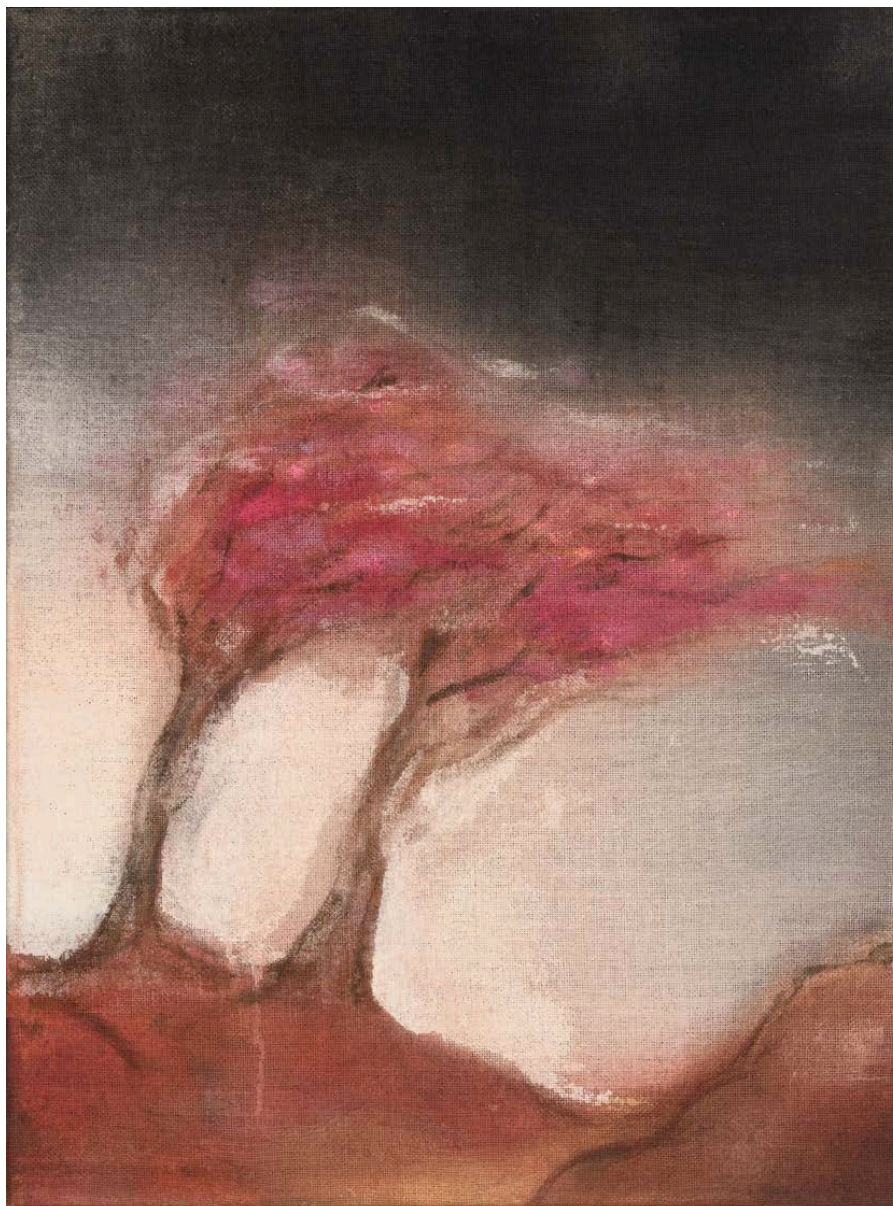

イケムラレイコ Leiko IKEMURA

Red Sky

2019

tempera on jute

80x90cm

#14348

イケムラレイコ Leiko IKEMURA

Pink Trees

2019

tempera and oil on jute

80x60cm

#14347

イケムラレイコ Leiko IKEMURA

Catch the Red

2016

Tempera, oil on Jute