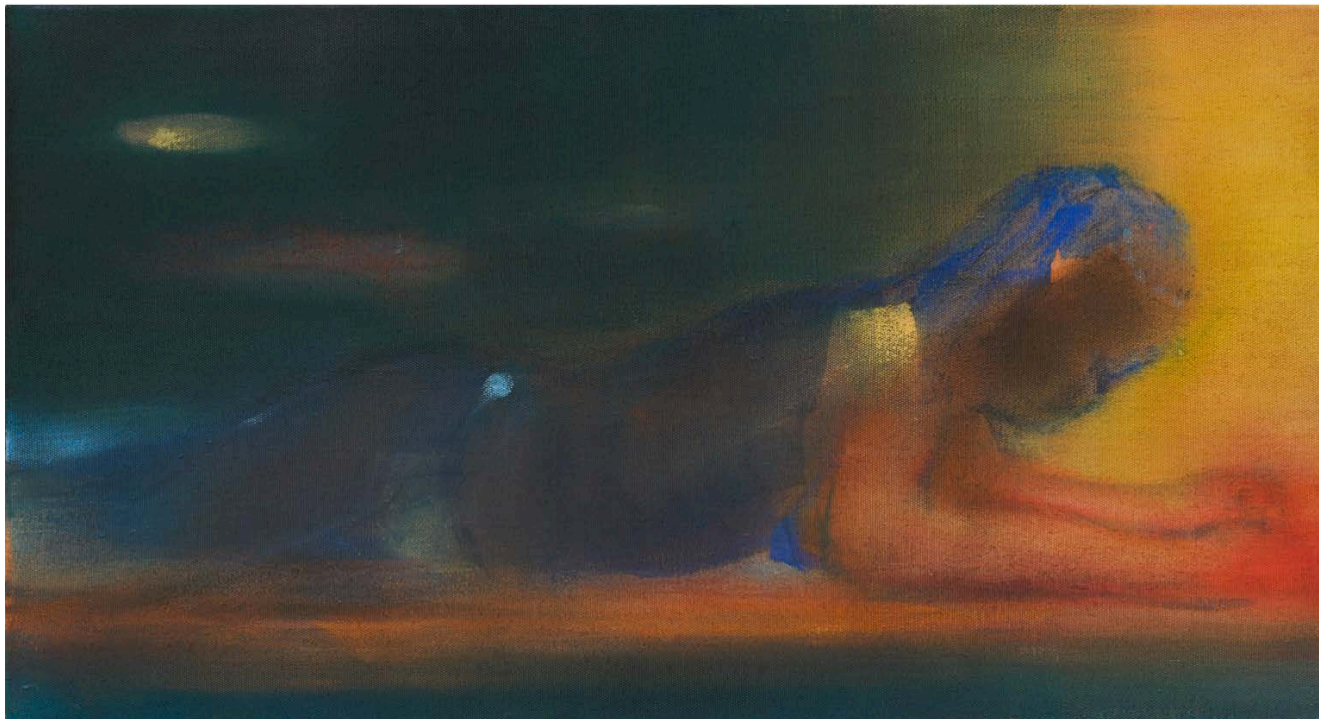

イケムラレイコ Leiko IKEMURA

Catch the Red

2016

Tempera, oil on Jute

60x110cm

#14013